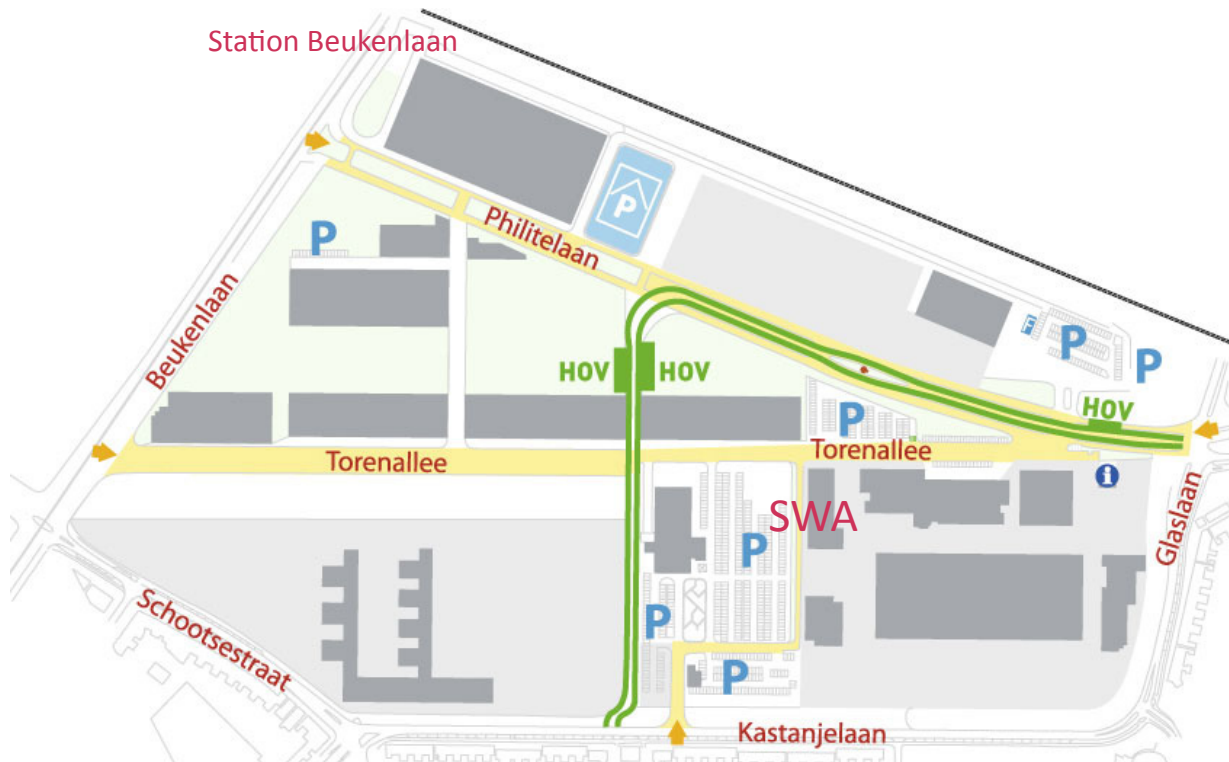

Routebeschrijving Eindhoven

Openbaar vervoer | Trein

Uitstappen station Eindhoven-Beukenlaan. Trap af aan de kant van het perron richting Eindhoven, weg oversteken [Beukenlaan], het terrein van Strijp-S op, Philitelaaan aflopen richting centrum, achter de Hoger Rug naar links, dan loop je op de zijkant van SWA af.

Openbaar vervoer | Bus

Vanaf het centraal station Eindhoven buslijn 402/401/13/18. Uitstappen Glaslaan op het terrein van Strijp-S.

Auto

Vanaf de A2 (E25). Na 4.2 km op het knooppunt Centrum/Strijp richting Centrum. Na 1.5 km afslag Strijp. Na 350 m links de Noord-Brabantlaan op. Na 450 m de 2e afslag op de rotonde (Cederlaan). Na 400 m (2e stoplicht) linksaf de Kastanjelaan, links de entree van Strijp-S. Betaald parkeren schuin tegenover het SWA gebouw en Bosch gebouw.

Auto met tomtom

Navigeer naar 'Kastanjelaan' in 'Eindhoven'.

Vanaf dit punt:

Midden op Strijp-S terrein staat het Glasgebouw SWA, in bruin metselwerk, loodrecht op de Torenallee aan een parkje. De entree is aan de zuidwestzijde van het gebouw. Toets 185 en de deur gaat open. Kamer 4.013 is op de vierde etage!